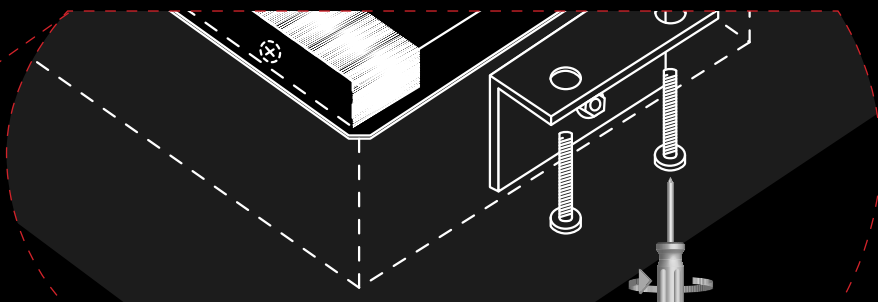

Multimedia w zasięgu ręki...

Elbox kasetka uchylna montowana w blacie stołu. Zamykana pokrywa z przepustem szczotkowym umożliwia ergonomiczne korzystanie z kasetki w pozycji otwartej i zamkniętej.

STANDARDOWE KOLORY:

Dobór i konfiguracje wyposażenia w moduły zasilania oraz moduły multimedialne.

Wymiary otworów montażowych:

Wersja	X	Y
3-modułowa	198 mm - 203 mm	139 mm - 140 mm
4-modułowa	241 mm - 246 mm	139 mm - 140 mm
6-modułowa	327 mm - 332 mm	139 mm - 140 mm

Montaż wsporników do kasety osadzonej w otworze wyciętym w blacie.

Montaż kasety ze wspornikami za pomocą śrub mocujących M5 z blatem.

Montaż do blatu o grubości do 30 mm.

Montaż do blatu o grubości do 50 mm.