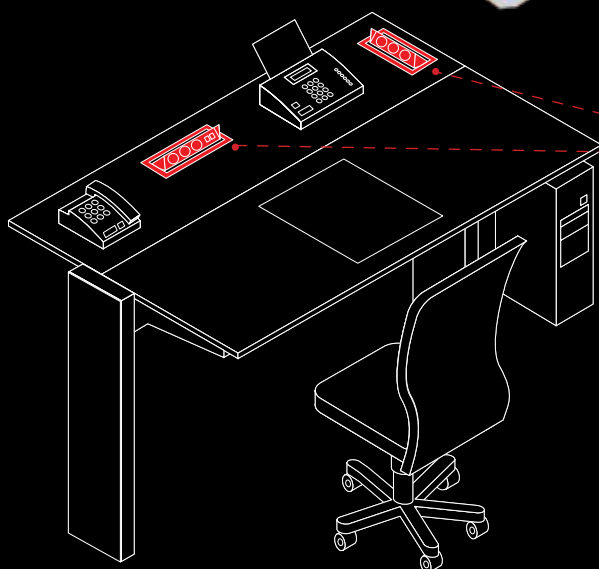

Multimedia w zasięgu ręki...

Elbox kasetka uchylna montowana w blacie stołu. Zamykana pokrywa z przepustem szczotkowym umożliwia ergonomiczne korzystanie z kasetki w pozycji otwartej i zamkniętej.

STANDARDOWE KOLORY:

-  biały (RAL9003)
-  czarny (RAL9005)
-  srebrny (RAL9006)
-  stal szczotkowana (INOX)
-  stal chromowana (CHROM)

Wersje: 3-modułowa, 4-modułowa, 6-modułowa

Budowa modułowa umożliwia elastyczną konfigurację wyposażenia systemu.

Wraz z gniazdami zasilającymi system pozwala na doposażenie w porty: sieciowe RJ45, video VGA, DVI, HDMI, DisplayPort, RCA, S-Video, audio MiniJack 3,5mm, XLR, S/PDIF, porty transmisji szeregowej USB, RS232 oraz przełączniki sterowania i inne.

Montaż wsporników do kasety osadzonej w otworze wyciętym w blacie.

Montaż kasety ze wspornikami za pomocą śrub mocujących M5 z blatem.

Montaż do blatu o grubości do 30 mm.

Montaż do blatu o grubości do 50 mm.