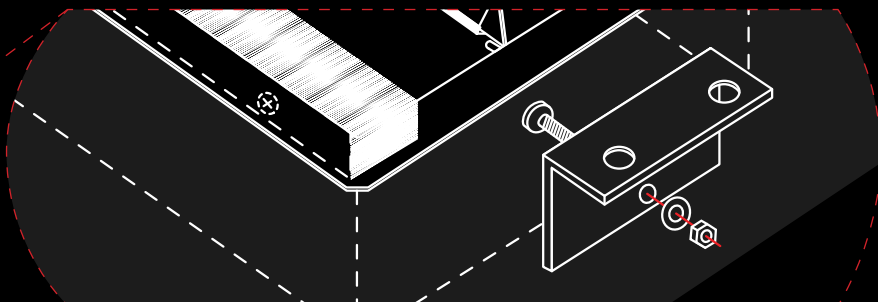

Multimedia w zasięgu ręki...

Elbox kasetka uchylna montowana w blacie stołu. Zamykana pokrywa z przepustem szczotkowym umożliwia ergonomiczne korzystanie z kasetki w pozycji otwartej i zamkniętej.

STANDARDOWE KOLORY:

Dobór i konfiguracje wyposażenia w moduły zasilania oraz moduły multimedialne.

Wymiary otworów montażowych:

Wersja	X	Y
3-modułowa	198 mm - 203 mm	139 mm - 140 mm
4-modułowa	241 mm - 246 mm	139 mm - 140 mm
6-modułowa	327 mm - 332 mm	139 mm - 140 mm

Montaż wsporników do kasety osadzonej w otworze wyciętym w blacie.

Montaż kasety ze wspornikami za pomocą śrub mocujących M5 z blatem.

Montaż do blatu o grubości do 30 mm.

Montaż do blatu o grubości do 50 mm.