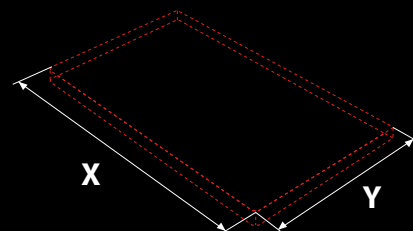

Dobór i konfiguracje wyposażenia w moduły zasilania oraz moduły multimedialne.

Wymiary otworów montażowych:

Wersja	X	Y
3-modułowa	198 mm - 203 mm	139 mm - 140 mm
4-modułowa	241 mm - 246 mm	139 mm - 140 mm
6-modułowa	327 mm - 332 mm	139 mm - 140 mm