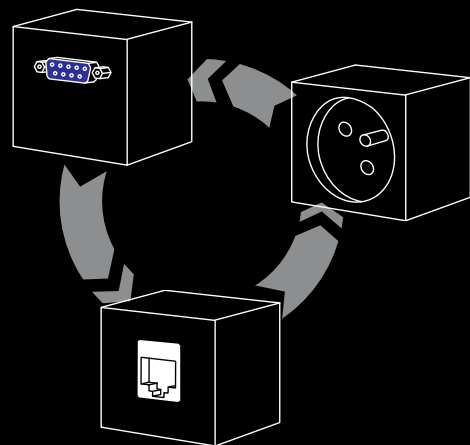

Multimedia w zasięgu ręki...

Elbox kasetka uchylna montowana w blacie stołu. Zamykana pokrywa z przepustem szczotkowym umożliwia ergonomiczne korzystanie z kasetki w pozycji otwartej i zamkniętej.

STANDARDOWE KOLORY:

-  biały (RAL9003)
-  czarny (RAL9005)
-  srebrny (RAL9006)
-  stal szczotkowana (INOX)
-  stal chromowana (CHROM)

Wersje: 3-modułowa, 4-modułowa, 6-modułowa

Budowa modułowa umożliwia elastyczną konfigurację wyposażenia systemu.

Wraz z gniazdami zasilającymi system pozwala na doposażenie w porty: sieciowe RJ45, video VGA, DVI, HDMI, DisplayPort, RCA, S-Video, audio MiniJack 3,5mm, XLR, S/PDIF, porty transmisji szeregowej USB, RS232 oraz przełączniki sterowania i inne.

Montaż wsporników do kasety osadzonej w otworze wyciętym w blacie.

Montaż kasety ze wspornikami za pomocą śrub mocujących M5 z blatem.

Montaż do blatu o grubości do 30 mm.

Montaż do blatu o grubości do 50 mm.