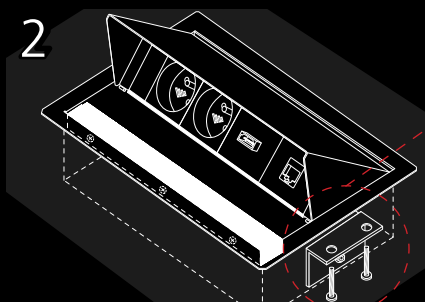

Multimedia w zasięgu ręki...

Elbox kasetka uchylna montowana w blacie stołu. Zamykana pokrywa z przepustem szczotkowym umożliwia ergonomiczne korzystanie z kasetki w pozycji otwartej i zamkniętej.

STANDARDOWE KOLORY:

Wraz z gniazdami zasilającymi system pozwala na doposażenie w porty: sieciowe RJ45, video VGA, DVI, HDMI, DisplayPort, RCA, S-Video, audio MiniJack 3,5mm, XLR, S/PDIF, porty transmisji szeregowej USB, RS232 oraz przełączniki sterowania i inne.

Dobór i konfiguracje wyposażenia w moduły zasilania oraz moduły multimedialne.

Wymiary otworów montażowych:

Wersja	X	Y
3-modułowa	198 mm - 203 mm	139 mm - 140 mm
4-modułowa	241 mm - 246 mm	139 mm - 140 mm
6-modułowa	327 mm - 332 mm	139 mm - 140 mm

Montaż wsporników do kasety osadzonej w otworze wyciętym w blacie.

Montaż kasety ze wspornikami za pomocą śrub mocujących M5 z blatem.

Montaż do blatu o grubości do 30 mm.

Montaż do blatu o grubości do 50 mm.