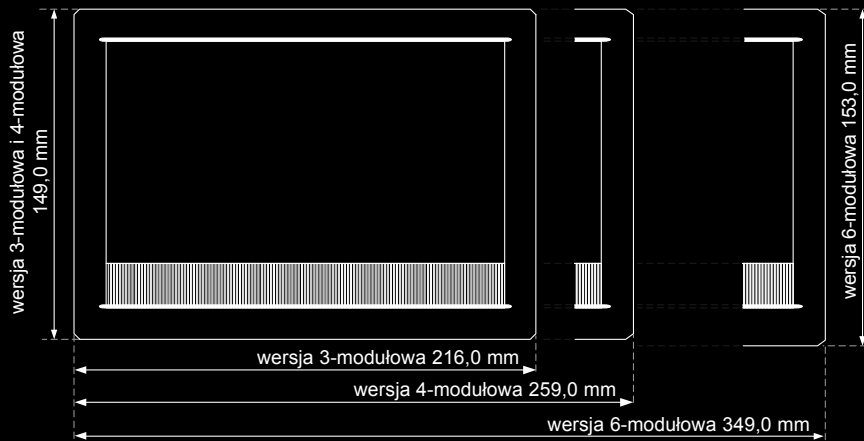

Multimedia w zasięgu ręki...

Elbox kasetka uchylna montowana w blacie stołu. Zamykana pokrywa z przepustem szczotkowym umożliwia ergonomiczne korzystanie z kasetki w pozycji otwartej i zamkniętej.

STANDARDOWE KOLORY:

-  biały (RAL9003)
-  czarny (RAL9005)
-  srebrny (RAL9006)
-  stal szczotkowana (INOX)
-  stal chromowana (CHROM)

Wersje: 3-modułowa, 4-modułowa, 6-modułowa

Budowa modułowa umożliwia elastyczną konfigurację wyposażenia systemu.

Dobór i konfiguracje wyposażenia w moduły zasilania oraz moduły multimedialne.

Wymiary otworów montażowych:

Wersja	X	Y
3-modułowa	198 mm - 203 mm	139 mm - 140 mm
4-modułowa	241 mm - 246 mm	139 mm - 140 mm
6-modułowa	327 mm - 332 mm	139 mm - 140 mm