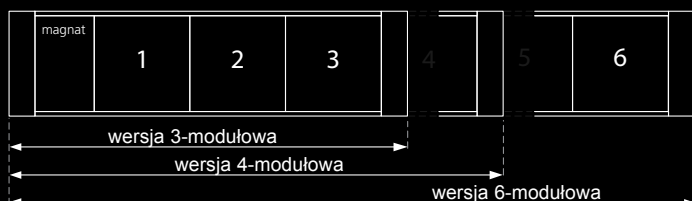

Multimedia w zasięgu ręki...

Elbox kasetka uchylna montowana w blacie stołu. Zamykana pokrywa z przepustem szczotkowym umożliwia ergonomiczne korzystanie z kasetki w pozycji otwartej i zamkniętej.

STANDARDOWE KOLORY:

-  biały (RAL9003)
-  czarny (RAL9005)
-  srebrny (RAL9006)
-  stal szczotkowana (INOX)
-  stal chromowana (CHROM)

Wersje: 3-modułowa, 4-modułowa, 6-modułowa

Budowa modułowa umożliwia elastyczną konfigurację wyposażenia systemu.

Dobór i konfiguracje wyposażenia w moduły zasilania oraz moduły multimedialne.

Wymiary otworów montażowych:

Wersja	X	Y
3-modułowa	198 mm - 203 mm	139 mm - 140 mm
4-modułowa	241 mm - 246 mm	139 mm - 140 mm
6-modułowa	327 mm - 332 mm	139 mm - 140 mm