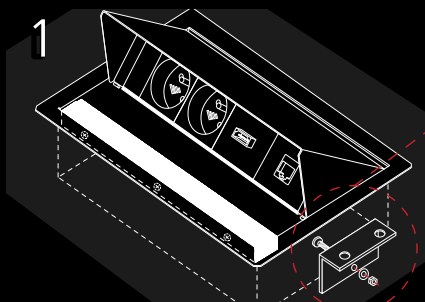

Multimedia w zasięgu ręki...

Elbox kasetka uchylna montowana w blacie stołu. Zamykana pokrywa z przepustem szczotkowym umożliwia ergonomiczne korzystanie z kasetki w pozycji otwartej i zamkniętej.

STANDARDOWE KOLORY:

-  biały (RAL9003)
-  czarny (RAL9005)
-  srebrny (RAL9006)
-  stal szczotkowana (INOX)
-  stal chromowana (CHROM)

Wersje: 3-modułowa, 4-modułowa, 6-modułowa

Budowa modułowa umożliwia elastyczną konfigurację wyposażenia systemu.

Wraz z gniazdami zasilającymi system pozwala na doposażenie w porty: sieciowe RJ45, video VGA, DVI, HDMI, DisplayPort, RCA, S-Video, audio MiniJack 3,5mm, XLR, S/PDIF, porty transmisji szeregowej USB, RS232 oraz przełączniki sterowania i inne.

Dobór i konfiguracje wyposażenia w moduły zasilania oraz moduły multimedialne.

Wymiary otworów montażowych:

Wersja	X	Y
3-modułowa	198 mm - 203 mm	139 mm - 140 mm
4-modułowa	241 mm - 246 mm	139 mm - 140 mm
6-modułowa	327 mm - 332 mm	139 mm - 140 mm